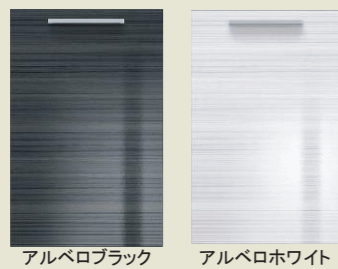

水栓

操作しやすいビッグレバー。
浄水器内蔵混合水栓。(タカギ製)

食器洗い乾燥機

食器洗い乾燥機浅型 ドアパネル仕様
ラクな姿勢で入れやすいフルオープン。
<LE*45RS7*D>
カラー: シルバー or ブラック

キッチンボード

プレーン柄(3mm厚)
ホワイト(RA)

扉柄

VP20シリーズ 木目(鏡面)