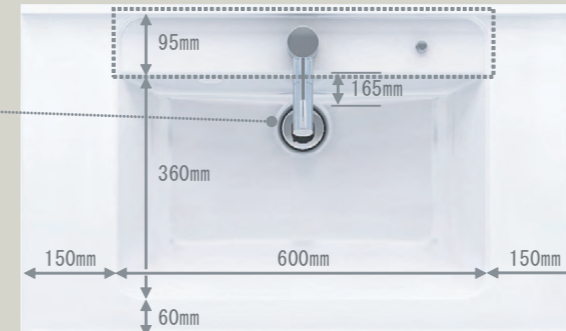

メープル柄

ホワイトオーク柄

カウンター

継ぎ目がなく、お手入れしやすい
 「洗面ボール一体型カウンター」

【ささっと排水口】

掃除しやすかったフチのスキマをなくしました。

ボール容量: 12L 写真は幅900タイプイメージ

水に濡れたものを置くのに便利な
 「ウェットエリア」

【ウェットエリア】

石鹸や濡れ物など、カウンターに置きたくないものを置けるエリア

ミラー・キャビネット

■収納付1面鏡

■フロートタイプキャビ

※床給水・給湯/床排水仕様

水栓

■マルチシングルレバー洗面
 ※吐水のみ(シャワー機能なし)

【条件】給水圧0.1MPa 給湯圧0.1MPa
 レバー中央(水)位置での値

吐水口部分を引き出せば、ボール掃除もラクラク。

※は内法有効寸法です。(単位: mm)

※標準仕様に小物は含まれておりません。
※イメージ写真のため実際の仕様とは異なる場合がございます。

NEW **CLine**

洗面ドレッシング [シーライン]

カウンター

継ぎ目がなく、お手入れしやすい 「洗面ボール一体型カウンター」

【ささっと排水口】

水に濡れたものを置くのに便利な 「ウェットエリア」

【ウェットエリア】
石鹸や濡れ物など、カウンターに置きたくないものを置けるエリア。

ミラー

■新LED3面鏡 (LED照明付・ミドルパネル仕様)

メイクにも便利な3面鏡。

【すっきり家電収納】イメージ

ミラー内部にコンセントを設置しているので収納したまま充電できます。