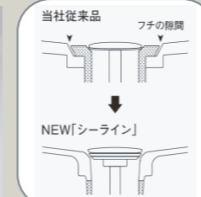

メープル柄

ホワイトオーク柄

カウンター

継ぎ目がなく、お手入れしやすい
 「洗面ボール一体型カウンター」

【ささっと排水口】

掃除しやすかったフチのスキマをなくしました。

ボール容量: 12L 写真は幅900タイプイメージ

水に濡れたものを置くのに便利な
 「ウェットエリア」

【ウェットエリア】

石鹸や濡れ物など、カウンターに置きたくないものを置けるエリア

ミラー・キャビネット

■収納付1面鏡

■フロートタイプキャビ

※床給水・給湯/床排水仕様

水栓

■マルチシングルレバー洗面
 ※吐水のみ(シャワー機能なし)

【条件】給水圧0.1MPa 給湯圧0.1MPa
 レバー中央(水)位置での値

吐水口部分を引き出せば、ボール掃除もラクラク。

※は内法有効寸法です。(単位: mm)

※標準仕様に小物は含まれておりません。
※イメージ写真のため実際の仕様とは異なる場合がございます。

NEW **CLine**

洗面ドレッシング [シーライン]

カウンター

継ぎ目がなく、お手入れしやすい 「洗面ボール一体型カウンター」