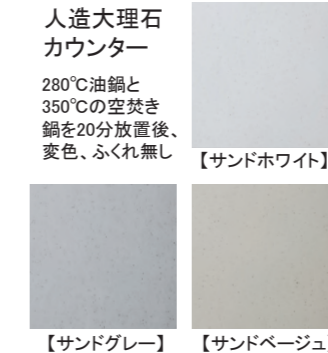

扉柄

VP20シリーズ 木目 (鏡面)

VH20シリーズ

VT 20シリーズ 木目 (マット)

取っ手は4タイプからお選びいただけます。

VL20シリーズ 単色 (鏡面)

ウォールユニット

カウンター