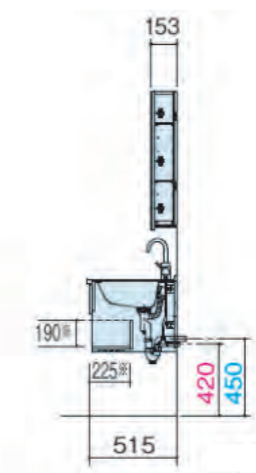

メープル柄

ホワイトオーク柄

カウンター

継ぎ目がなく、お手入れしやすい
 「洗面ボール一体型カウンター」

【ささっと排水口】

掃除しやすかったフチのスキマをなくしました。

ボール容量: 12L 写真は幅900タイプイメージ

水に濡れたものを置くのに便利な
 「ウェットエリア」

【ウェットエリア】

石鹸や濡れ物など、カウンターに置きたくないものを置けるエリア

ミラー・キャビネット

■収納付1面鏡

■フロートタイプキャビ

※床給水・給湯/床排水仕様

水栓

■マルチシングルレバー洗面
 ※吐水のみ(シャワー機能なし)

【条件】給水圧0.1MPa 給湯圧0.1MPa
 レバー中央(水)位置での値

吐水口部分を引き出せば、ボール掃除もラクラク。

※は内法有効寸法です。(単位: mm)

※標準仕様に小物は含まれておりません。
※イメージ写真のため実際の仕様とは異なる場合がございます。

NEW **CLine**

洗面ドレッシング [シーライン]

カウンター

継ぎ目がなく、お手入れしやすい 「洗面ボール一体型カウンター」

【ささっと排水口】

水に濡れたものを置くのに便利な 「ウェットエリア」

【ウェットエリア】
石鹸や濡れ物など、カウンターに置きたくないものを置けるエリア。

ミラー

■新LED3面鏡 (LED照明付・ミドルパネル仕様)

メイクにも便利な3面鏡。

【すっきり家電収納】イメージ

ミラー内部にコンセントを設置しているので収納したまま充電できます。