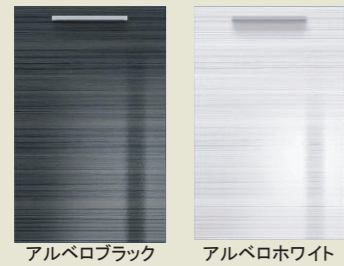

扉柄

VP20シリーズ 木目 (鏡面)