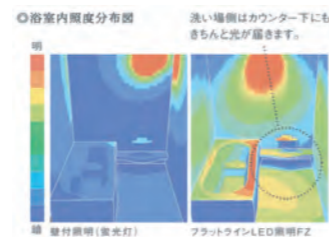

新・パナソニックバスルーム

バスルームを心地よく照らす長寿命なLEDのあかり

快適なバスタイムのための照度設計
ライン状のスマートなフォルムで浴室を引き立てるあかり。LEDだから省エネ、長寿命。浴室内の空間照度を確保しながら、足元や床のすみもしっかり照らすので、おそうじラクラクです。

浴槽

新人大浴槽『アクアマール浴槽』

【カラーラ柄】大理石をイメージした流れ模様

カラ-ラホワイト	カラ-ラベージュ	カラ-ラグレー

【ライト柄】単色

ライトホワイト	ライトベージュ	ライトローズ

浴槽形状 エスライン浴槽
肩まわりゆったり
ポップアップ排水栓
つかめるフランジ
座れるフランジ
保温浴槽Ⅱ + 断熱組フタ
保温浴槽Ⅱ 断熱組フタ
3点フック

新素材 アクアマール人造大理石
防汚成分(はっ水、はっ油成分)を、表面だけでなく素材に練り込んでいるので、汚れもつきにくく、キレイが長持ち。
水滴 防汚成分
FRP アクアマール浴槽

カウンター

洗面器を置いてもゆとりあるカウンター

ウェーブカウンター ※イメージ

ピュアホワイト	ベージュ	ライトブラック

壁柄C アクセントパネル仕様

■鏡面仕様 【アクセントパネル】

モザイク硝子ブルー柄	モザイク硝子ブラウン柄	パレルホワイト柄

【ベースパネル】

アンティークブラウン柄	アンティークブラック柄	ダークマブル柄

アクセントパネル(AC)
カウンター側の壁1面にアクセントパネルを採用し、他3面を周辺パネルで構成。

正面パネル
正面パネルを選ぶと周辺パネルは自動的に決まります。

周辺パネル
正面パネルが【鏡面仕様】【光沢仕様】の場合パレルホワイト柄
正面パネルが【マット仕様】の場合グレイスホワイト柄

■マット仕様 【アクセントパネル】 【ベースパネル】

メープル柄	グレイスホワイト柄

チェリー柄	クレマストーン柄

床・浴槽エプロン

スミピカフロア

乾きやすく、滑りにくく、お掃除しやすい床。床のパターンが同一方向にそろってグリット加工と床のスミが立ち上がりお掃除しやすい床です。

【床立ち上げ】
床のスミまでスポンジが届きやすく、お掃除しやすい形状です。

単色ミディアムホワイト 単色ミディアムベージュ 単色ミディアムグレー

浴槽エプロン
ピュアホワイト ミディアムベージュ ミディアムグレー

壁 20mm スポンジ 床 パッキン シーリング材

洗い場側水栓

スタンダード水栓
カバー:ブラック

カバー:ホワイト

シャワーヘッド

メタルワンタッチシャワーヘッド + シルバーホース

スライドバー

シャワースライドバー(メタル)

天井・換気扇

フラット天井

オートルーバー暖房換気乾燥機

ミラー・収納棚

ライトシェルフ2段
*色は水栓カバー色と同じになります。

スリムミラー
ホワイト ブラック

その他

スキッドア
●タオル掛けA
●握りバー I型(ホワイト)
長さ: 400mm

スイングドア
ホワイト 段差5mm

浴室テレビ

ホワイト
ブラック

16インチの大画面
3波対応(地上波・BS・110°CS)
高精細Full HD 207万画素
長寿命LEDバックライト/低電力18W節電設計
AV入力1系統装備/Bluetooth音声出力搭載
ワイヤレスリモコンで簡単操作

※商品の色・材質感等は実際と異なる場合があります。またプランによっては一部実現できないものや、オプション品が含まれている場合がございますので、予めご了承下さい。
※写真はすべてイメージです。