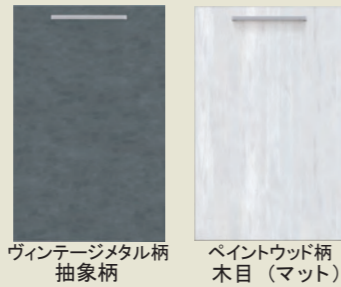

※吊戸棚：物件により付かない場合がございます。
※標準仕様に小物は含まれておりません。
※イメージCGのため実際の仕様とは異なる場合がございます。

スキマレスシンク ムーブブラックタイプ(スラくるネット付)

シンク カラーバリエーション

フロアユニット

楽な姿勢で使えるスライドタイプ

スライド引き出しなので収納物が一目瞭然。出し入れがしやすく収納効率もアップします。さらに、静かにゆっくり閉まるソフトクロージング機構の採用で、収納物への衝撃を和らげます。

扉柄

VP20シリーズ 木目 (鏡面)

VH20シリーズ

VT 20シリーズ 木目 (マット)

取っ手は4タイプからお選びいただけます。

VL20シリーズ 単色 (鏡面)

ウォールユニット

カウンター

加熱機器

レンジフード

水栓

食器洗い乾燥機

キッチンボード

※商品の色・材質感等は実際と異なる場合があります。またプランによっては一部実現できないものや、オプション品が含まれている場合がございますので、予めご了承下さい。
※写真はすべてイメージです。