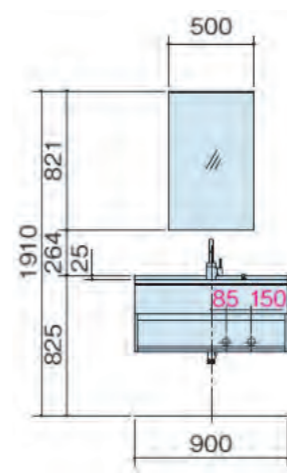

メープル柄

ホワイトオーク柄

カウンター

継ぎ目がなく、お手入れしやすい
 「洗面ボール一体型カウンター」

【ささっと排水口】

掃除しやすかったフチのスキマをなくしました。

ボール容量: 12L 写真は幅900タイプイメージ

水に濡れたものを置くのに便利な
 「ウェットエリア」

【ウェットエリア】

石鹸や濡れ物など、カウンターに置きたくないものを置けるエリア

ミラー・キャビネット

■収納付1面鏡

■フロートタイプキャビ

※床給水・給湯/床排水仕様

水栓

■マルチシングルレバー洗面
 ※吐水のみ(シャワー機能なし)

【条件】給水圧0.1MPa 給湯圧0.1MPa
 レバー中央(水)位置での値

吐水口部分を引き出せば、ボール掃除もラクラク。

※は内法有効寸法です。(単位: mm)

※標準仕様に小物は含まれておりません。
※イメージ写真のため実際の仕様とは異なる場合がございます。

NEW **CLine**

洗面ドレッシング [シーライン]

カウンター

継ぎ目がなく、お手入れしやすい 「洗面ボール一体型カウンター」