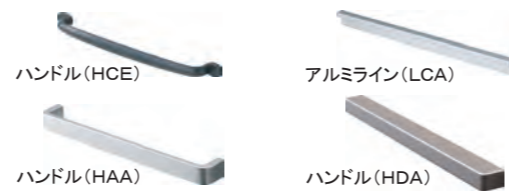

※吊戸棚：物件により付かない場合がございます。
 ※標準仕様に小物は含まれておりません。
 ※イメージCGのため実際の仕様とは異なる場合がございます。

スキマレスシンク ムーブブラックタイプ(スラくるネット付)

シンク カラーバリエーション

フロアユニット

楽な姿勢で使えるスライドタイプ

スライド引き出しなので収納物が一目瞭然。出し入れがしやすく収納効率もアップします。さらに、静かにゆっくり閉まるソフトクロージング機構の採用で、収納物への衝撃を和らげます。

扉柄

VP20シリーズ 木目 (鏡面)

VH20シリーズ

VT 20シリーズ 木目 (マット)

取っ手は4タイプからお選びいただけます。

VL20シリーズ 単色 (鏡面)

ウォールユニット

カウンター

加熱機器

レンジフード

水栓

食器洗い乾燥機

キッチンボード

※商品の色・材質感等は実際と異なる場合があります。またプランによっては一部実現できないものや、オプション品が含まれている場合がございますので、予めご了承下さい。
 ※写真はすべてイメージです。

※標準仕様に小物は含まれておりません。
※イメージCGのため実際の仕様とは異なる場合がございます。

スキマレスシンク ムーブブラックタイプ(スラくるネット付)