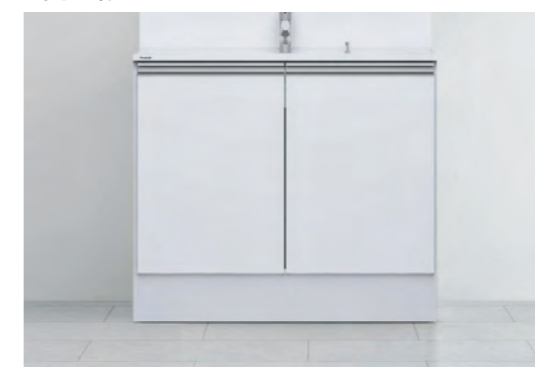

ホワイト

ライン取っ手

フロアキャビネット

■開き扉タイプ

CLine

Coordinate
【コーディネートしやすい】
Cool
【素敵な】
Counter
【カウンタータイプ】

使い心地はもちろん、インテリアスタイルにもこだわりたい。一日の始まりと終わりにふさわしい、新スタイル洗面空間へ。