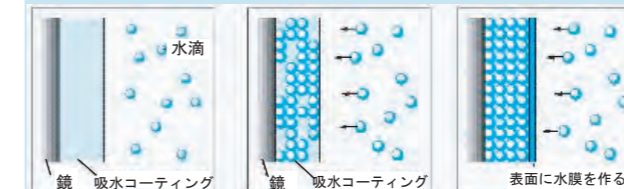

【条件】給水圧0.1MPa 給湯圧0.1MPa
 レバー中央(水)位置での値

吐水口部分を引き出せば、ボール掃除もラクラク。

※は内法有効寸法です。(単位: mm)

※標準仕様に小物は含まれておりません。
※イメージ写真のため実際の仕様とは異なる場合がございます。

NEW **CLine**

洗面ドレッシング [シーライン]

カウンター

継ぎ目がなく、お手入れしやすい 「洗面ボール一体型カウンター」

【ささっと排水口】

水に濡れたものを置くのに便利な 「ウェットエリア」

【ウェットエリア】
石鹸や濡れ物など、カウンターに置きたくないものを置けるエリア。

ミラー

■新LED3面鏡 (LED照明付・ミドルパネル仕様)

メイクにも便利な3面鏡。

【すっきり家電収納】イメージ

ミラー内部にコンセントを設置しているので収納したまま充電できます。

＜キレイヤット＞(センターミラーのみ)

業界初 ヒーターを使っていない、全面くもらないミラー

洗面所の鏡を
「キレイヤット!」
曇りくもり、半日にクリア

・電気代ゼロ
・消し忘れの心配不要
鏡全体に吸水コーティングのくもり止め加工を施しているから、前面くっきりクリア。

お風呂上りの湯気(水蒸気) 鏡表面の吸水コーティングが 水分が満水になっても、水膜が、洗面所内に放出されます。水分を吸収し、曇らせません。を作るため、くもりません。

水栓

■マルチシングルレバーシャワー

カチット水栓

●お湯と水との境目をクリック感でお知らせ。

【条件】給水圧0.1MPa 給湯圧0.1MPa
レバー中央(水)位置での値

吐水口部分を引き出せば、ボール掃除もラクラク。

扉柄

住まいのインテリアに合わせてコーディネートできる扉柄