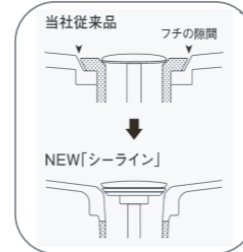

メープル柄

ホワイトオーク柄

カウンター

継ぎ目がなく、お手入れしやすい
 「洗面ボール一体型カウンター」

【ささっと排水口】

掃除しやすかったフチのスキマをなくしました。

ボール容量: 12L 写真は幅900タイプイメージ

水に濡れたものを置くのに便利な
 「ウェットエリア」

【ウェットエリア】

石鹸や濡れ物など、カウンターに置きたくないものを置けるエリア

ミラー・キャビネット

■収納付1面鏡

■フロートタイプキャビ

※床給水・給湯/床排水仕様

水栓

■マルチシングルレバー洗面
 ※吐水のみ(シャワー機能なし)

【条件】給水圧0.1MPa 給湯圧0.1MPa
 レバー中央(水)位置での値

吐水口部分を引き出せば、ボール掃除もラクラク。

※は内法有効寸法です。(単位: mm)

※標準仕様に小物は含まれておりません。
※イメージ写真のため実際の仕様とは異なる場合がございます。

NEW **CLine**

洗面ドレッシング [シーライン]

カウンター

継ぎ目がなく、お手入れしやすい 「洗面ボール一体型カウンター」

【ささっと排水口】

水に濡れたものを置くのに便利な 「ウェットエリア」

【ウェットエリア】
石鹸や濡れ物など、カウンターに置きたくないものを置けるエリア。

ミラー

■新LED3面鏡 (LED照明付・ミドルパネル仕様)

メイクにも便利な3面鏡。

【すっきり家電収納】イメージ

ミラー内部にコンセントを設置しているので収納したまま充電できます。