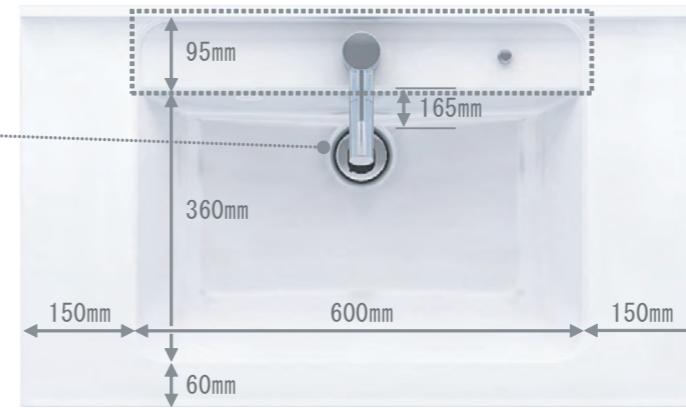

メープル柄

ホワイトオーク柄

カウンター

継ぎ目がなく、お手入れしやすい
 「洗面ボール一体型カウンター」

【ささっと排水口】

掃除しやすかったフチのスキマをなくしました。

ボール容量: 12L 写真は幅900タイプイメージ

水に濡れたものを置くのに便利な
 「ウェットエリア」

【ウェットエリア】

石鹸や濡れ物など、カウンターに置きたくないものを置けるエリア

ミラー・キャビネット

■収納付1面鏡

■フロートタイプキャビ

※床給水・給湯/床排水仕様

水栓

■マルチシングルレバー洗面
 ※吐水のみ(シャワー機能なし)

【条件】給水圧0.1MPa 給湯圧0.1MPa
 レバー中央(水)位置での値

吐水口部分を引き出せば、ボール掃除もラクラク。

※は内法有効寸法です。(単位: mm)

※標準仕様に小物は含まれておりません。
※イメージ写真のため実際の仕様とは異なる場合がございます。

NEW **CLine**

洗面ドレッシング [シーライン]

カウンター

継ぎ目がなく、お手入れしやすい 「洗面ボール一体型カウンター」

【ささっと排水口】

水に濡れたものを置くのに便利な 「ウェットエリア」

【ウェットエリア】
石鹸や濡れ物など、カウンターに置きたくないものを置けるエリア。

ミラー

■新LED3面鏡 (LED照明付・ミドルパネル仕様)

メイクにも便利な3面鏡。

【すっきり家電収納】イメージ

ミラー内部にコンセントを設置しているので収納したまま充電できます。