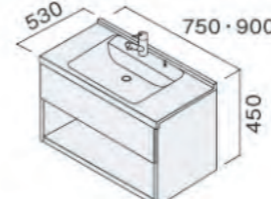

メープル柄

ホワイトオーク柄

カウンター

継ぎ目がなく、お手入れしやすい
 「洗面ボール一体型カウンター」

【ささっと排水口】

掃除しやすかったフチのスキマをなくしました。

ボール容量: 12L 写真は幅900タイプイメージ

水に濡れたものを置くのに便利な
 「ウェットエリア」

【ウェットエリア】

石鹸や濡れ物など、カウンターに置きたくないものを置けるエリア

ミラー・キャビネット

■収納付1面鏡

■フロートタイプキャビ

※床給水・給湯/床排水仕様

水栓

■マルチシングルレバー洗面
 ※吐水のみ(シャワー機能なし)

【条件】給水圧0.1MPa 給湯圧0.1MPa
 レバー中央(水)位置での値

吐水口部分を引き出せば、ボール掃除もラクラク。

※は内法有効寸法です。(単位: mm)

※標準仕様に小物は含まれておりません。
※イメージ写真のため実際の仕様とは異なる場合がございます。

NEW **CLine**

洗面ドレッシング [シーライン]

カウンター

継ぎ目がなく、お手入れしやすい 「洗面ボール一体型カウンター」

【ささっと排水口】

水に濡れたものを置くのに便利な 「ウェットエリア」

【ウェットエリア】
石鹸や濡れ物など、カウンターに置きたくないものを置けるエリア。

ミラー

■新LED3面鏡 (LED照明付・ミドルパネル仕様)

メイクにも便利な3面鏡。

【すっきり家電収納】イメージ

ミラー内部にコンセントを設置しているので収納したまま充電できます。