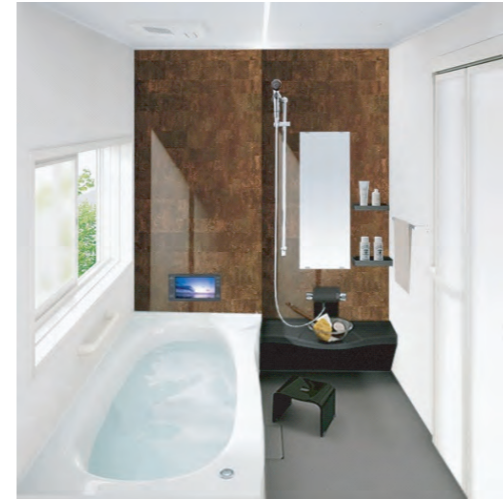

C pattern

【アクセントパネル】 アンティークブラウン柄	【人大浴槽】 ライトホワイト	【床】 単色ミディアムグレー	【水栓カバー】 ブラック
【ベースパネル】 パラレルホワイト柄	【浴槽エプロン】 ピュアホワイト	【ウェーブカウンター】 ライトブラック	【テレビ】 ブラック