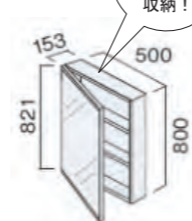

ミラー・キャビネット

■収納付1面鏡