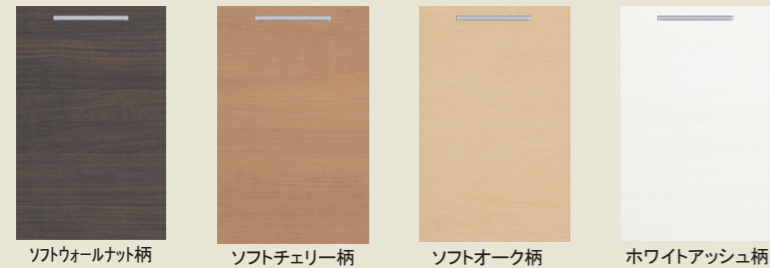

扉柄

VP20シリーズ 木目 (鏡面)

VH20シリーズ

VT 20シリーズ 木目 (マット)

取っ手は4タイプからお選びいただけます。

VL20シリーズ 単色 (鏡面)

ウォールユニット

カウンター