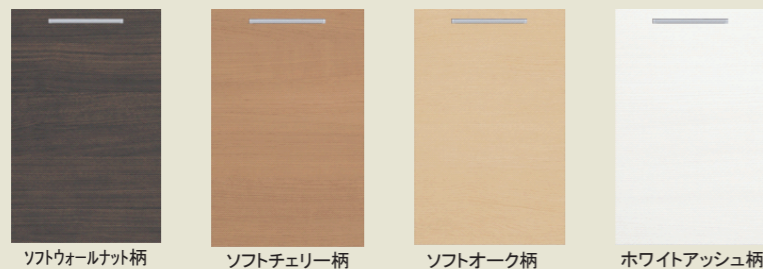

VT 20シリーズ 木目(マット)