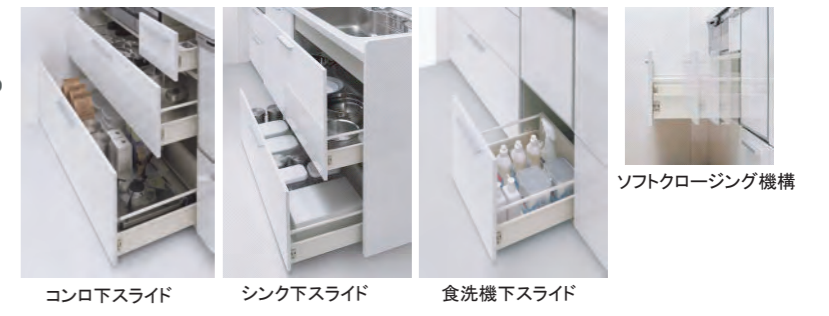

シンクと一体成型の排水口なので汚れが溜まりにくく、お手入れラクラク

アミカゴゴミが集まりやすく捨てやすい形状

目皿も取り外して洗えます。

作業に合わせて移動できる洗剤ラック

普段は正面に置いてある洗剤ラックをサイドに移動する事ができます。シンク中央が広く使え、大きな鍋やまなこ洗いもゆっくり洗いやすくなります。

使い方に合わせて端から端まで動かせます。

専用の「スラくるネット」を使うとシンク上も便利な作業スペースになります。洗物や調理などの作業がアップ!!

シンク カラーバリエーション

フロアユニット

楽な姿勢で使えるスライドタイプ

スライド引き出しなので収納物が一目瞭然。出し入れがしやすく収納効率もアップします。さらに、静かにゆっくり閉まるソフトクロー징機構の採用で、収納物への衝撃を和らげます。

image

フラット対面耐力壁プランカウンター

フラット対面耐力壁プランカウンター
空間を広く感じさせ、家族のコミュニケーションを広げます。

加熱機器

水栓

操作しやすいビッグレバー。
浄水器内蔵混合水栓。(タカギ製)

食器洗い乾燥機

食器洗い乾燥機浅型 ドアパネル仕様
ラクな姿勢で入れやすいフルオープン。
<LE*45RS7*D>
カラー: シルバー or ブラック

キッチンボード

プレーン柄(3mm厚)
ホワイト(RA)

扉柄

VP20シリーズ 木目(鏡面)